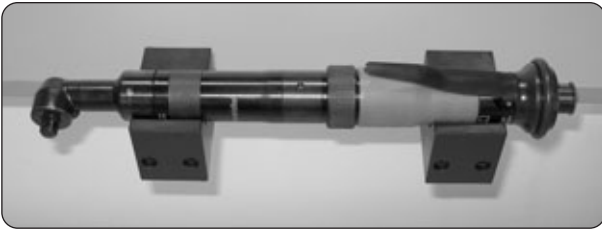

Winkelschrauberablage – praktisch und flexibel

2-teilige Winkelschrauberablage aus extrem verschleißbarem Kunststoff.
Lieferung mit Befestigungsmaterial.

Bestell-Nr. WSA